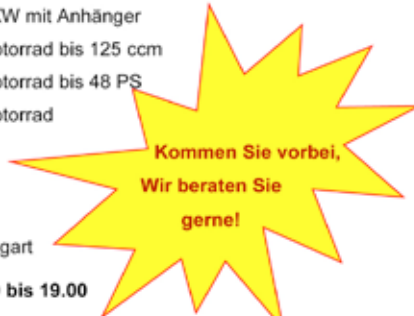

Fahrschule Hofmann,
Marabustr. 35, 70378 Stuttgart
Öffnungszeiten:
Mo. Mi. und Fr. von 17.00 bis 19.00

E-mail: Fahrschule.R.Hofmann@gmail.com
Telefon: +49 (0)711 500 90 137
Mobil: +49 (0)172 30 45 908

Walter Haas Bestattungen